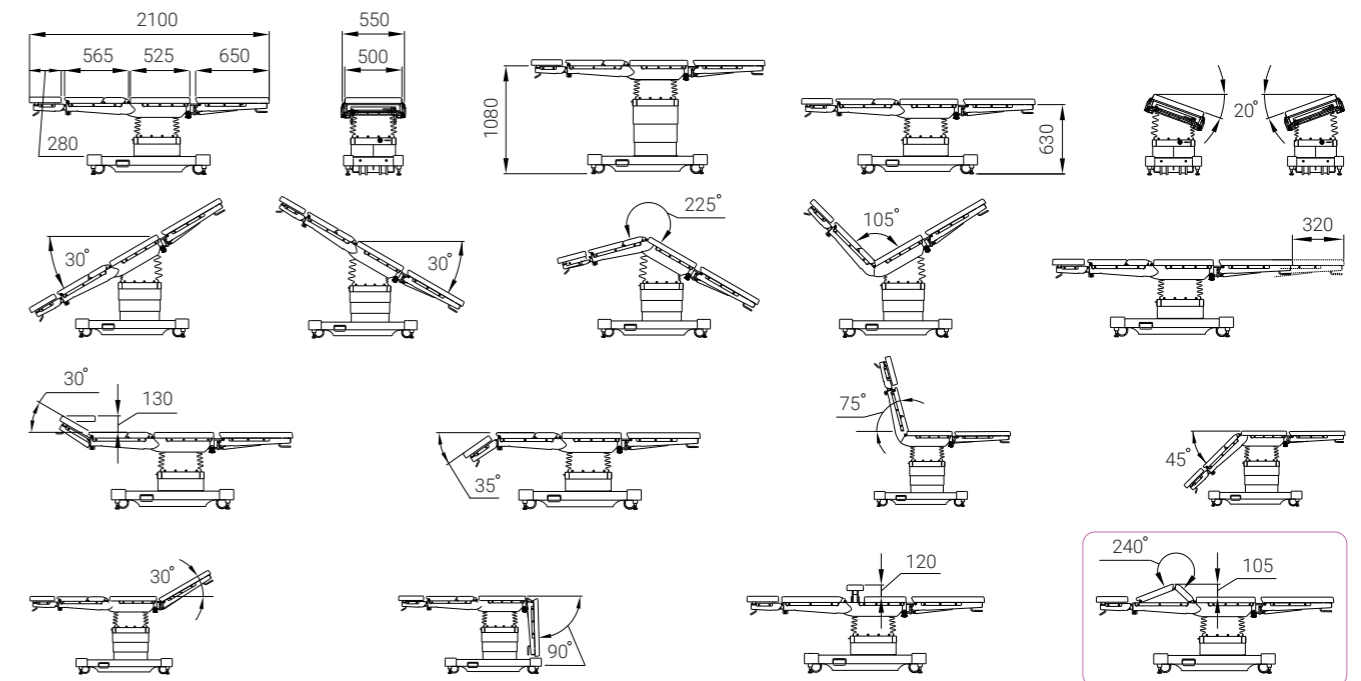

OM-DELTA

GENERAL SURGERY OPERATING TABLES

- Electrohydraulically adjustable general surgery operating tables
- Programmable table top positions

Used with the following KPP sets:

- 01 02 03 04 05 06 07 08 09 10 11 12 13 14 15 16 17 18 19 20 21 22 23 24 25 26 27 28 29 30 31 32 33 34 35 36 37 38 39 40 41 42 43

OM-DELTA

GENERAL SURGERY OPERATING TABLES

Functions	OM-DELTA-01	OM-DELTA-02
Table top height		
Table top lateral tilts		
Table top longitudinal tilts		
Table top zero position		
Table top longitudinal shift		
Dorsal section tilts		
Head section tilts		
Leg section tilts		
Kidney bridge lift		
Dorsal section bending	NO	
Extensible support shift		